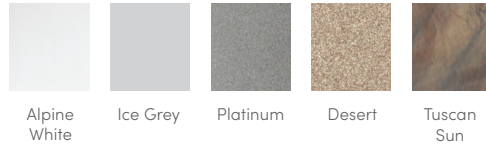

COLORES DE CASCO*

Alpine White

Ice Grey

Platinum

Desert

Tuscan Sun

COLORES DEL GABINETE*

Coastal Grey