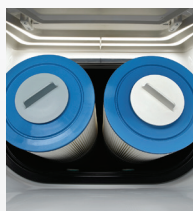

COLECCIÓN LIMELIGHT®

FLAIR™ DL

Listo para el Sistema FreshWater® IQ

Filtración de acción doble
Circulación SilentFlo

Aislamiento de alta densidad FiberCor®

Control LCD a color

Sistema salino
freshwater
opcional